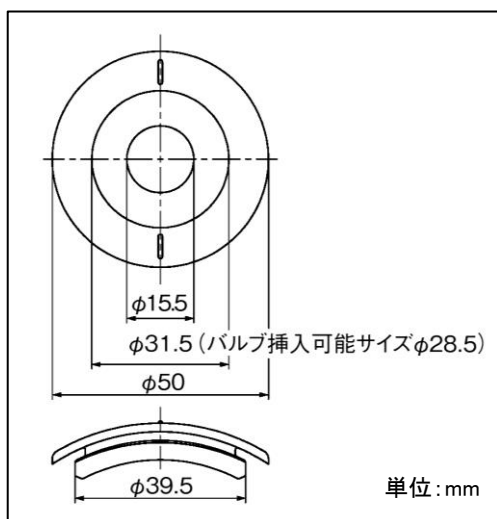

スリムダクトPD 新パーツ 発売

配管化粧カバー スリムダクトPDシリーズに、新パーツをラインナップし追加発売いたします。

コード・型番・梱包・価格

コード	品名	型番	梱包	標準単価
68242	バルブ穴用化粧カバー	PDV-35-I	100	400

仕様

- ・材質・・・ EPDM
- ・適合開口穴径・・・ $\phi 35\text{mm}$
- ・寸法図

・製品イメージ

・施工イメージ

特長

- ・90サイズ、120サイズ兼用です。
- ・「先付け」「後付け」のどちらでも施工できます。
- ・屋外でも使用できます。