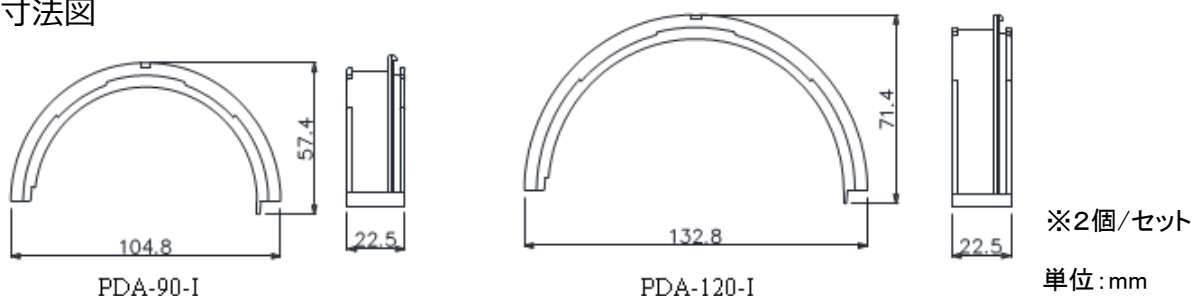

P D継手接続アダプター PDA 発売

配管化粧カバー スリムダクト P Dシリーズに継手接続アダプター PDAをラインナップし、追加発売いたします。

▶ コード・型番・梱包・価格

コード	型番	梱包	標準単価
68082	PDA-90-I	20	1,030
68092	PDA-120-I	20	1,280

▶ 仕様

- ・材質・・・ PVC
- ・寸法図

・製品イメージ

調整シロ: 10mm

・施工イメージ

最小

最大

▶ 特長

- ・スリムダクトPDの継手パーツ同士を接続できます。
- ・10mmの調整シロがあります。