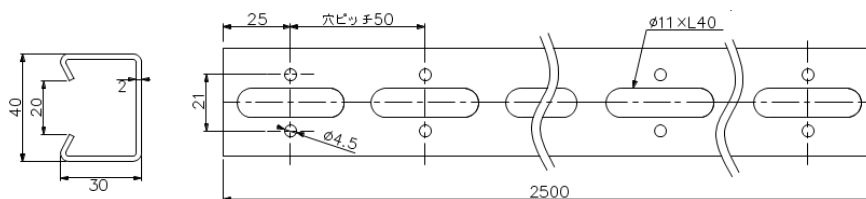

スーパーチャンネル/アングル Y型 仕様変更

スーパーチャンネル Y型・スーパーアングル Y型を仕様変更することになりましたので、ご案内いたします。

コード・型番・梱包・価格

旧コード	旧型番
57520	CH-1Y
62200	LA-1Y
62210	LA-2Y

新コード	新型番	梱包	標準単価
57720	CH-1YN	4	オープン
62100	LA-1YN	5	オープン
62110	LA-2YN	5	オープン

変更内容

- ・LA-1YNの長さが2.4mから2.5mに変更になります。その他、CH-1YN、LA-1YN/2YNの長穴寸法なども変更になります。
- ・CH-1YNのリップ端面がギザ付きになります。

CH-1YN リップ端面

仕様

- ・材質・・・LA-1YN：SGHC（溶融亜鉛めっき）
LA-1YN/2YN：SPHC（三価クロメートめっき）

寸法図

スーパーチャンネルN Y型 CH-1YN

スーパーアングル Y型 LA-1YN/2YN