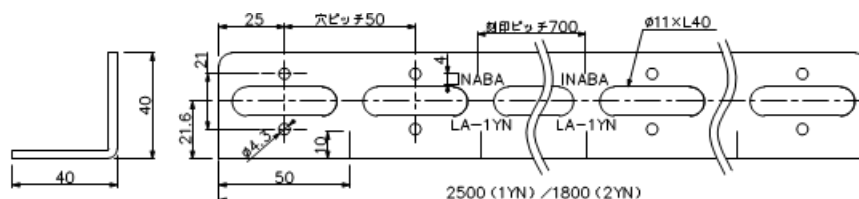

変更内容

- ・LA-1YNの長さが2.4mから2.5mに変更になります。その他、CH-1YN、LA-1YN/2YNの長穴寸法なども変更になります。
- ・CH-1YNのリップ端面がギザ付きになります。

CH-1YN リップ端面

仕様

- ・材質・・・LA-1YN：SGHC（溶融亜鉛めっき）
LA-1YN/2YN：SPHC（三価クロメートめっき）

寸法図

スーパーチャンネルN Y型 CH-1YN

スーパーアングル Y型 LA-1YN/2YN