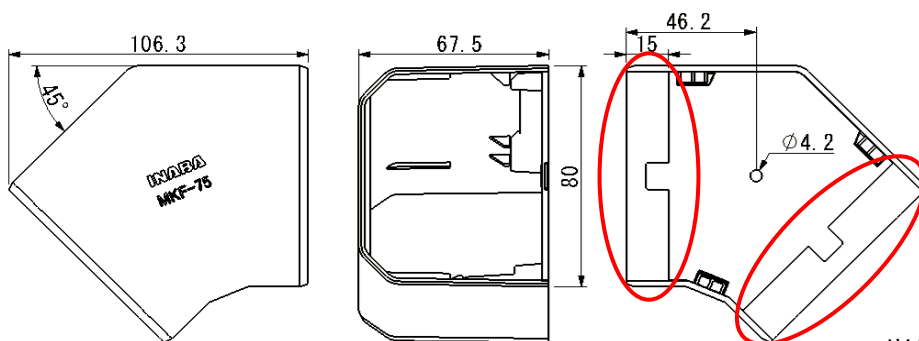

MD平面コーナー45° MKF-75-W 仕様変更

配管化粧カバー（室内用）スリムダクトMDシリーズの平面コーナー45° MKF-75-Wを仕様変更することになりましたので、ご案内いたします。

コード・型番・梱包・価格

コード	型番	梱包	標準単価
61255	MKF-75-W	20	940

変更内容

・ベース部のダクトとのかん合部分を突き合わせに変更します。

単位：mm

製品イメージ