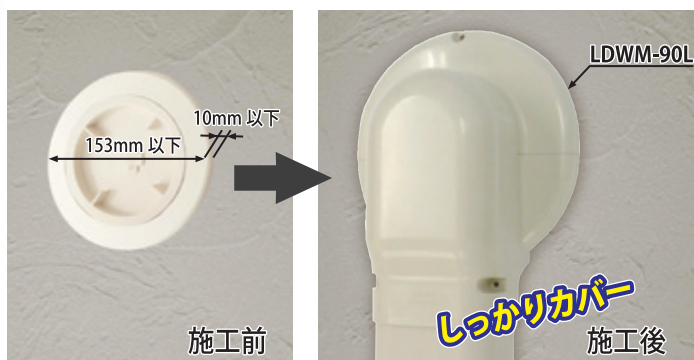

スリムダクト LD シリーズ

ウォールコーナーエアコンキャップ用 LDWM-90L

**新サイズ
追加!**

LD 90 サイズに 大型エアコンキャップ対応品が ラインナップ!

ツバ外径φ153mm・高さ10mm以下の
エアコンキャップに対応可能!

ラインナップ (ウォールコーナーエアコンキャップ用)

LD シリーズ
<LDWM>

LDWM

コードNo.	型番	寸法 (mm)				適合エアコンキャップサイズ (mm)		標準単価	梱包
		A	B	C	D	ツバ外径	ツバ高さ		
☑ 2323	LDWM-70L	161	203	74.5	62.5	φ153以下	10以下	¥720	10
☑ 2369	LDWM-90L	161	203	94	73	φ153以下	10以下	¥1,210	10
☑ 2311	LDWM-70	146.5	184	74.5	62.5	φ130以下	10以下	¥720	10
☑ 2362	LDWM-90	146.5	184	94	73	φ130以下	10以下	¥1,210	10

SD シリーズ
<SWM>

SWM

コードNo.	型番	寸法 (mm)					適合エアコンキャップサイズ (mm)		標準単価	梱包
		A	B	C	D	E	ツバ外径	ツバ高さ		
☑ 0407	SWM-77L	161	208	82	67	84	φ153以下	10以下	¥1,050	10
☑ 0408	SWM-77	146.5	188	82	67	84	φ130以下	10以下	¥1,050	10
☑ 0409	SWM-100	166	215	107	75	94	φ150以下	10以下	¥2,050	10