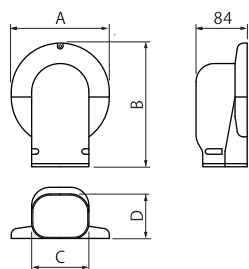

スリムダクト LD シリーズ

ウォールコーナーエアコンキャップ用 LDWM-90L

**新サイズ
追加!**

LD 90 サイズに 大型エアコンキャップ対応品が ラインナップ!

ツバ外径φ153mm・高さ10mm以下の
エアコンキャップに対応可能!

ラインナップ (ウォールコーナーエアコンキャップ用)

LD シリーズ
<LDWM>

LDWM

コードNo.	型番	寸法 (mm)				適合エアコンキャップサイズ (mm)		標準単価	梱包
		A	B	C	D	ツバ外径	ツバ高さ		
☑ 2323	LDWM-70L	161	203	74.5	62.5	φ153以下	10以下	¥720	10
☑ 2369	LDWM-90L	161	203	94	73	φ153以下	10以下	¥1,210	10
☑ 2311	LDWM-70	146.5	184	74.5	62.5	φ130以下	10以下	¥720	10
☑ 2362	LDWM-90	146.5	184	94	73	φ130以下	10以下	¥1,210	10

SD シリーズ
<SWM>

SWM

コードNo.	型番	寸法 (mm)					適合エアコンキャップサイズ (mm)		標準単価	梱包
		A	B	C	D	E	ツバ外径	ツバ高さ		
☑ 0407	SWM-77L	161	208	82	67	84	φ153以下	10以下	¥1,050	10
☑ 0408	SWM-77	146.5	188	82	67	84	φ130以下	10以下	¥1,050	10
☑ 0409	SWM-100	166	215	107	75	94	φ150以下	10以下	¥2,050	10