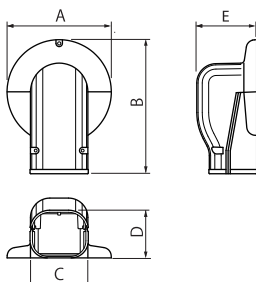

スリムダクト LD シリーズ

ウォールコーナーエアコンキャップ用 LDWM-90L

**新サイズ
追加!**

LD 90 サイズに 大型エアコンキャップ対応品が ラインナップ!

ツバ外径φ153mm・高さ10mm以下の
エアコンキャップに対応可能!

ラインナップ (ウォールコーナーエアコンキャップ用)

LD シリーズ
<LDWM>

LDWM

コードNo.	型番	寸法 (mm)				適合エアコンキャップサイズ (mm)		標準単価	梱包
		A	B	C	D	ツバ外径	ツバ高さ		
☑ 2323	LDWM-70L	161	203	74.5	62.5	φ153以下	10以下	¥720	10
☑ 2369	LDWM-90L	161	203	94	73	φ153以下	10以下	¥1,210	10
☑ 2311	LDWM-70	146.5	184	74.5	62.5	φ130以下	10以下	¥720	10
☑ 2362	LDWM-90	146.5	184	94	73	φ130以下	10以下	¥1,210	10

SD シリーズ
<SWM>

SWM

コードNo.	型番	寸法 (mm)					適合エアコンキャップサイズ (mm)		標準単価	梱包
		A	B	C	D	E	ツバ外径	ツバ高さ		
☑ 0407	SWM-77L	161	208	82	67	84	φ153以下	10以下	¥1,050	10
☑ 0408	SWM-77	146.5	188	82	67	84	φ130以下	10以下	¥1,050	10
☑ 0409	SWM-100	166	215	107	75	94	φ150以下	10以下	¥2,050	10